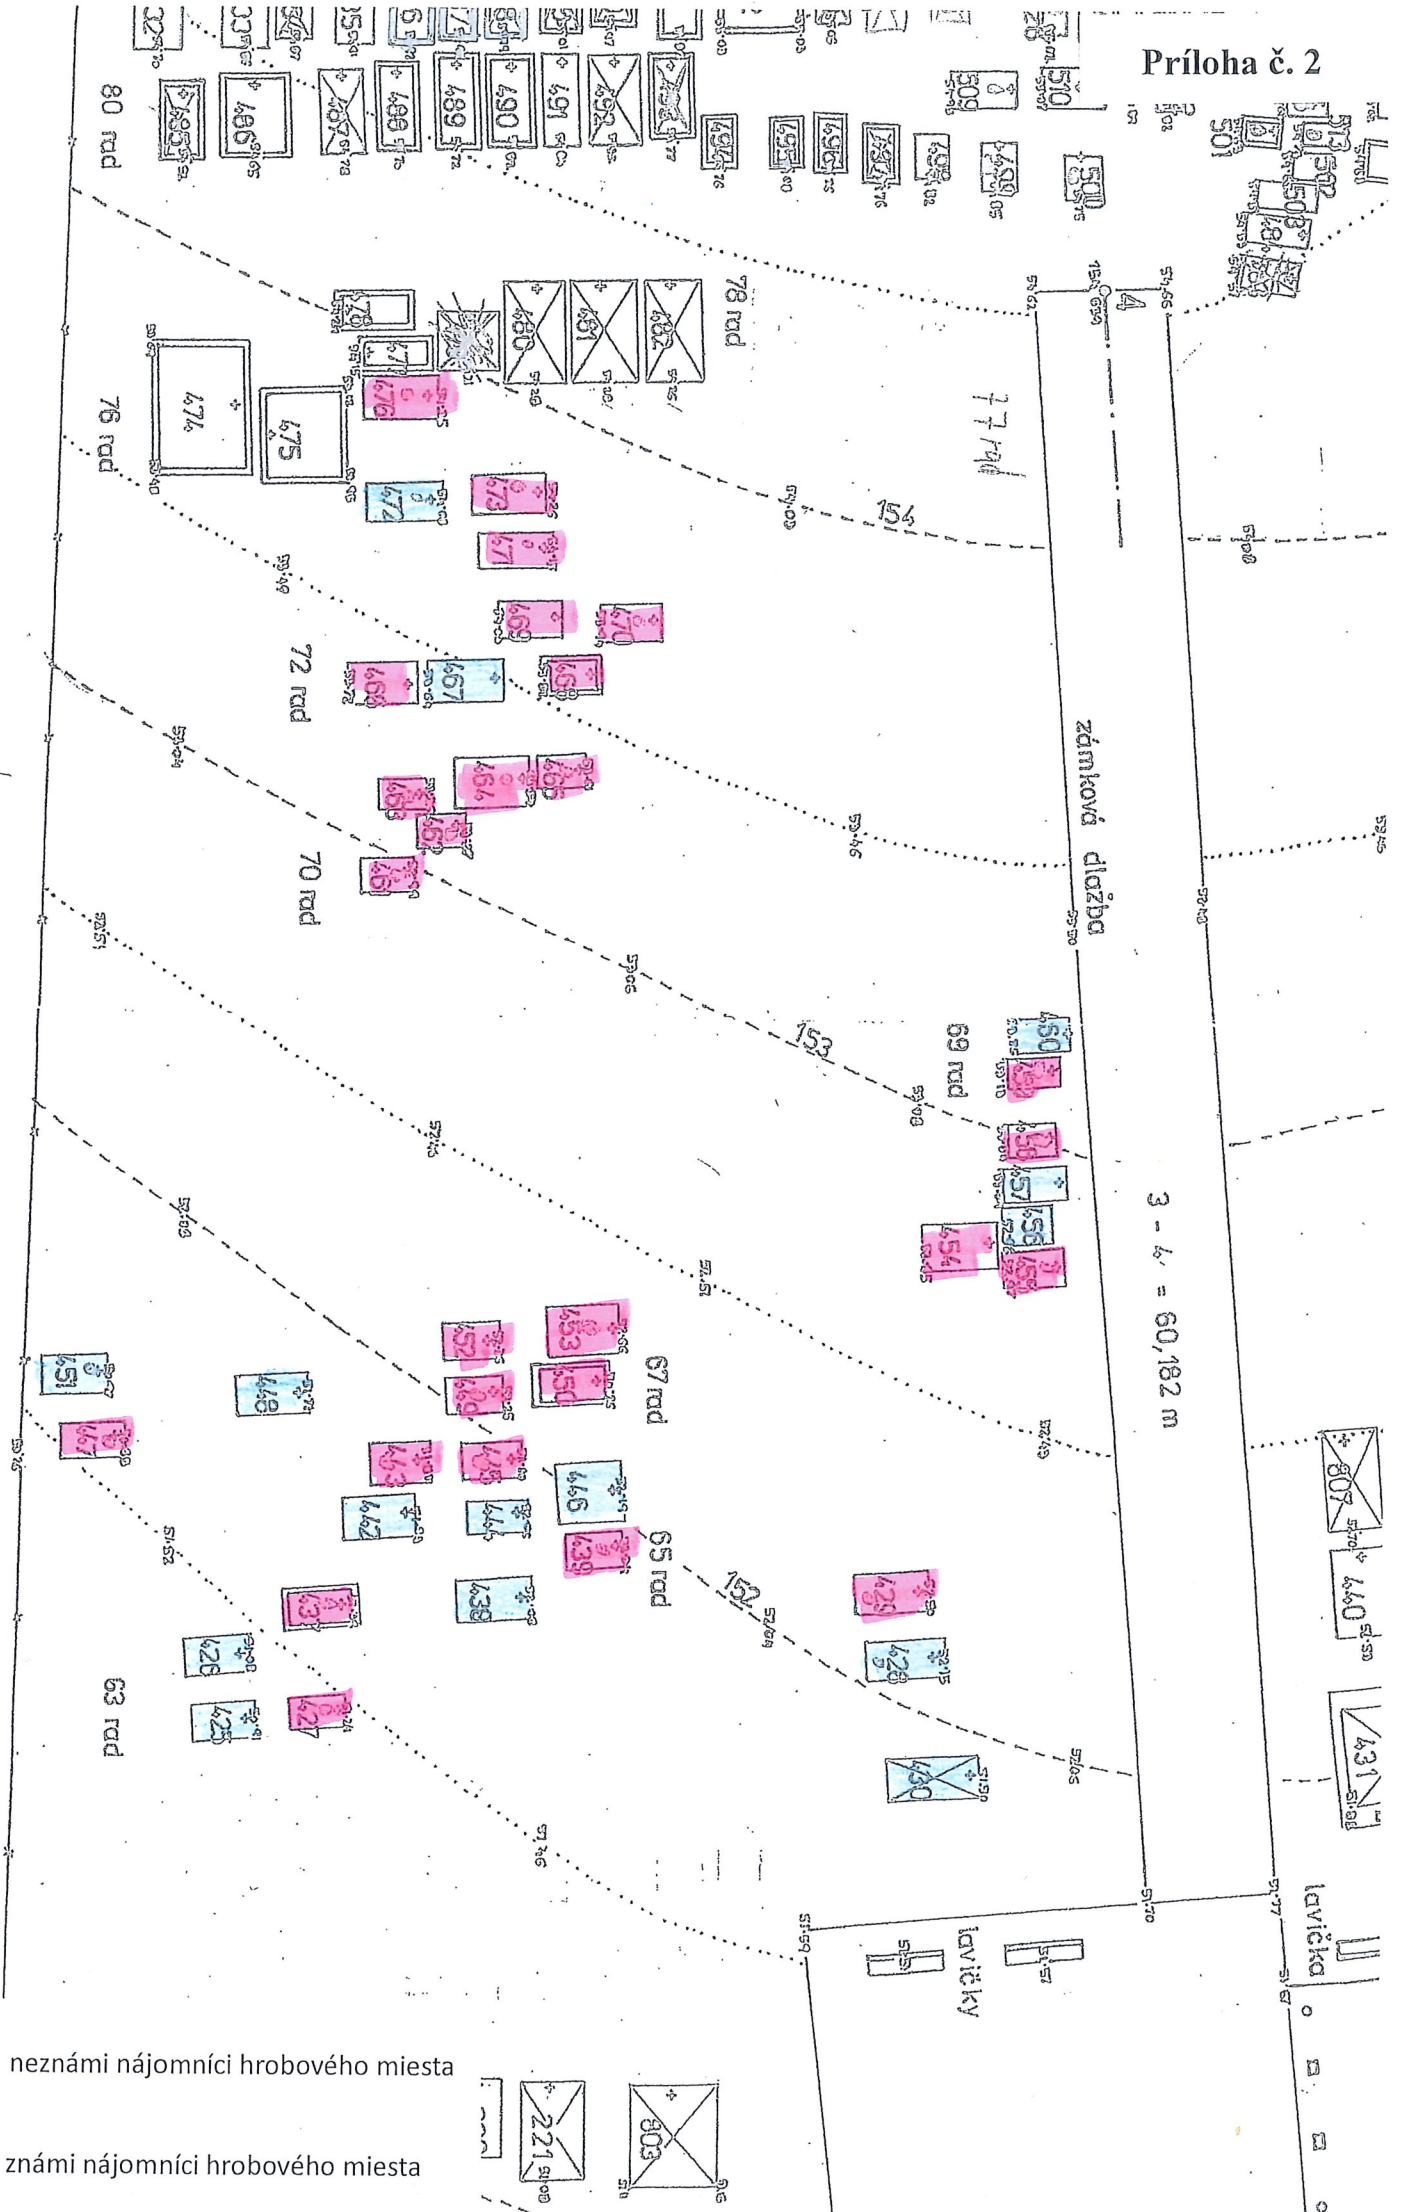

Verejná vyhláška obce SOL'

Adresát: neznámi nájomníci hrobových miest – pohrebisko Sol', sektor C

Písomnosť: Zoznam hrobových miest na zrušenie (príloha č. 1)

Obec Sol' ako správca pohrebiska v súlade so zákonom č. 131/2010 Z. z. o pohrebníctve v znení neskorších predpisov a v zmysle prevádzkového poriadku pohrebiska – VZN č. 61/2023 Prevádzkový poriadok pohrebiska, ktorý bol schválený Obecným zastupiteľstvom v Soli dňa 12. 04. 2023, uznesením č. 51/2023, týmto oznamujeme zánik práva na prepožičané hrobové miesto a to najmenej šesť mesiacov pred dňom, kedy sa má hrobové miesto zrušiť.

Súčasťou tejto vyhlášky je mapa pohrebiska Sol' (príloha č. 2).

Po uplynutí troch rokov od tohto zverejnenia naloží správca s takýmito predmetmi podľa § 135 ods. 3 zákona č. 40/1964 (Občiansky zákonník) ako s vecami opustenými.

Počet spolu: 27 hrobov

- neznámi nájomníci hrobového miesta
- známi nájomníci hrobového miesta

3 - 4 = 60,182 m

zámková diaľba

69 rad

67 rad

65 rad

72 rad

70 rad

76 rad

63 rad

78 rad

80 rad

lavickky

lavicka